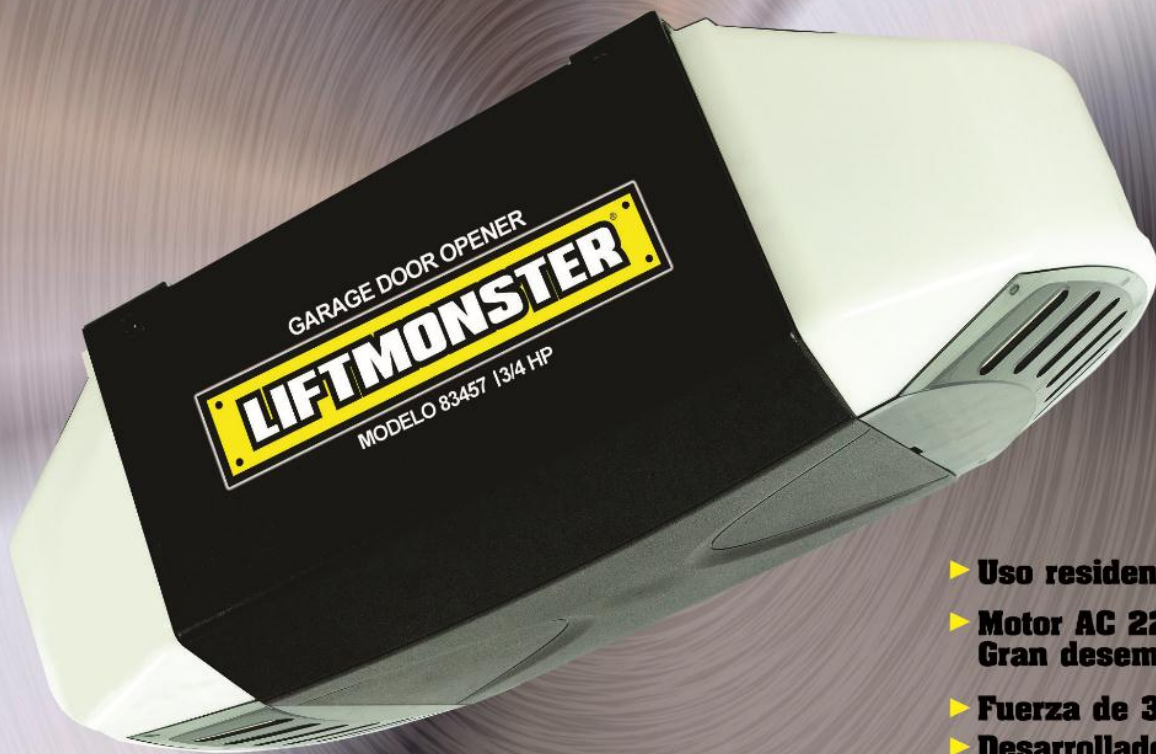

**3/4 HP**

**MODELO: 83457**

**LIFTMONSTER®**

**GARAGE DOOR OPENER**

- ▶ **Uso residencial.**
- ▶ **Motor AC 220V de Gran desempeño.**
- ▶ **Fuerza de 3/4HP**
- ▶ **Desarrollado para riel T.**
- ▶ **Transmisión de cadena.**

Desarrollado y fabricado por:

**Guardian™**  
ACCESS & DOOR HARDWARE

ADH Guardian USA LLC 122 Penn Street El Segundo, CA 90245 [www.adhguardianusa.com](http://www.adhguardianusa.com)  
Representate Oficial en el Perú: ZENGO S.A.C.

### Electrónica / Motor:

Fuerza: 3/4HP  
Voltaje de Entrada: 220V/60Hz  
Tipo de Motor: AC  
Protección Térmica Automática.  
Piñón sinfín de Acero.

### Accesorios Incluidos:

Control Remoto Premium de 3 canales c/u: 2 unidades.  
Botonera Deluxe Cableada.